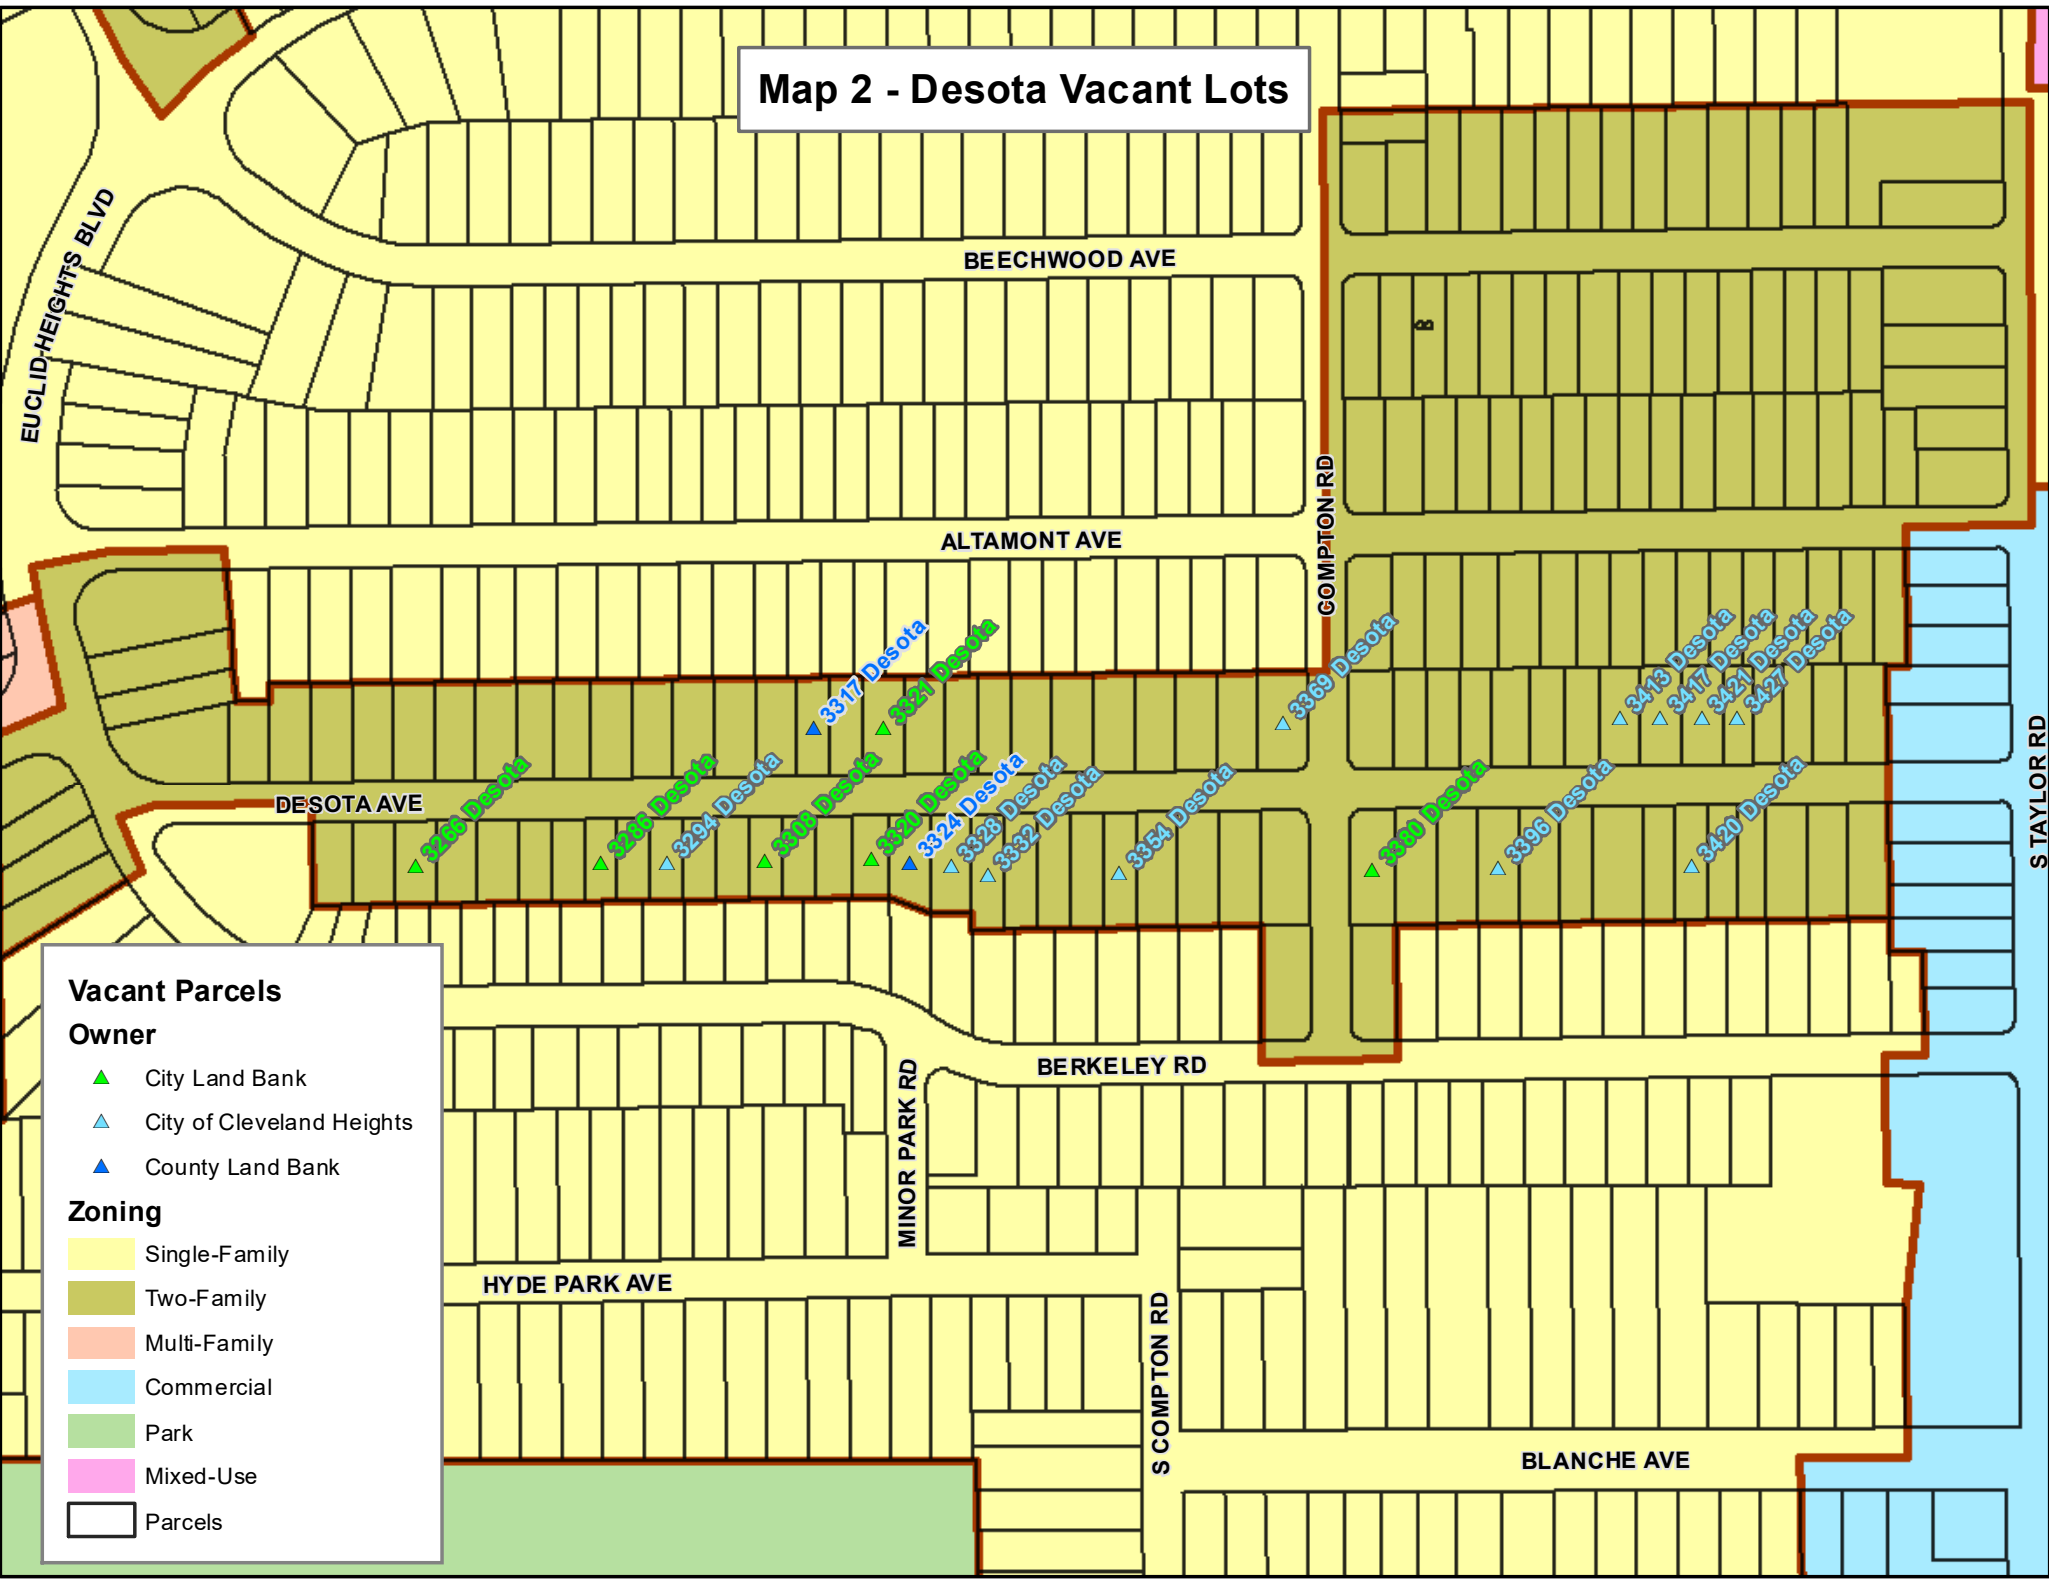

# Map 2 - Desota Vacant Lots

**Vacant Parcels**

**Owner**

- ▲ City Land Bank
- ▲ City of Cleveland Heights
- ▲ County Land Bank

**Zoning**

- Single-Family
- Two-Family
- Multi-Family
- Commercial
- Park
- Mixed-Use
- Parcels

3317 Desota  
 3324 Desota  
 3328 Desota  
 3332 Desota  
 3354 Desota  
 3369 Desota  
 3396 Desota  
 3413 Desota  
 3417 Desota  
 3421 Desota  
 3427 Desota  
 3420 Desota